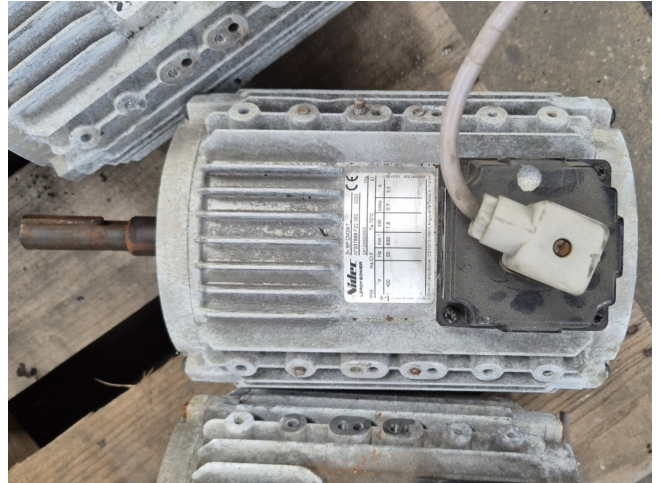

# Carrier CM29/T

## Specifications

Marca	Carrier
Tipo	CM29/T
Potencia (kW)	1,8
Velocidad (RPM)	930
Size & Weight	180x260x370 mm (LxWxH)
Remarks	Y.o.b. 2022
Stock	3